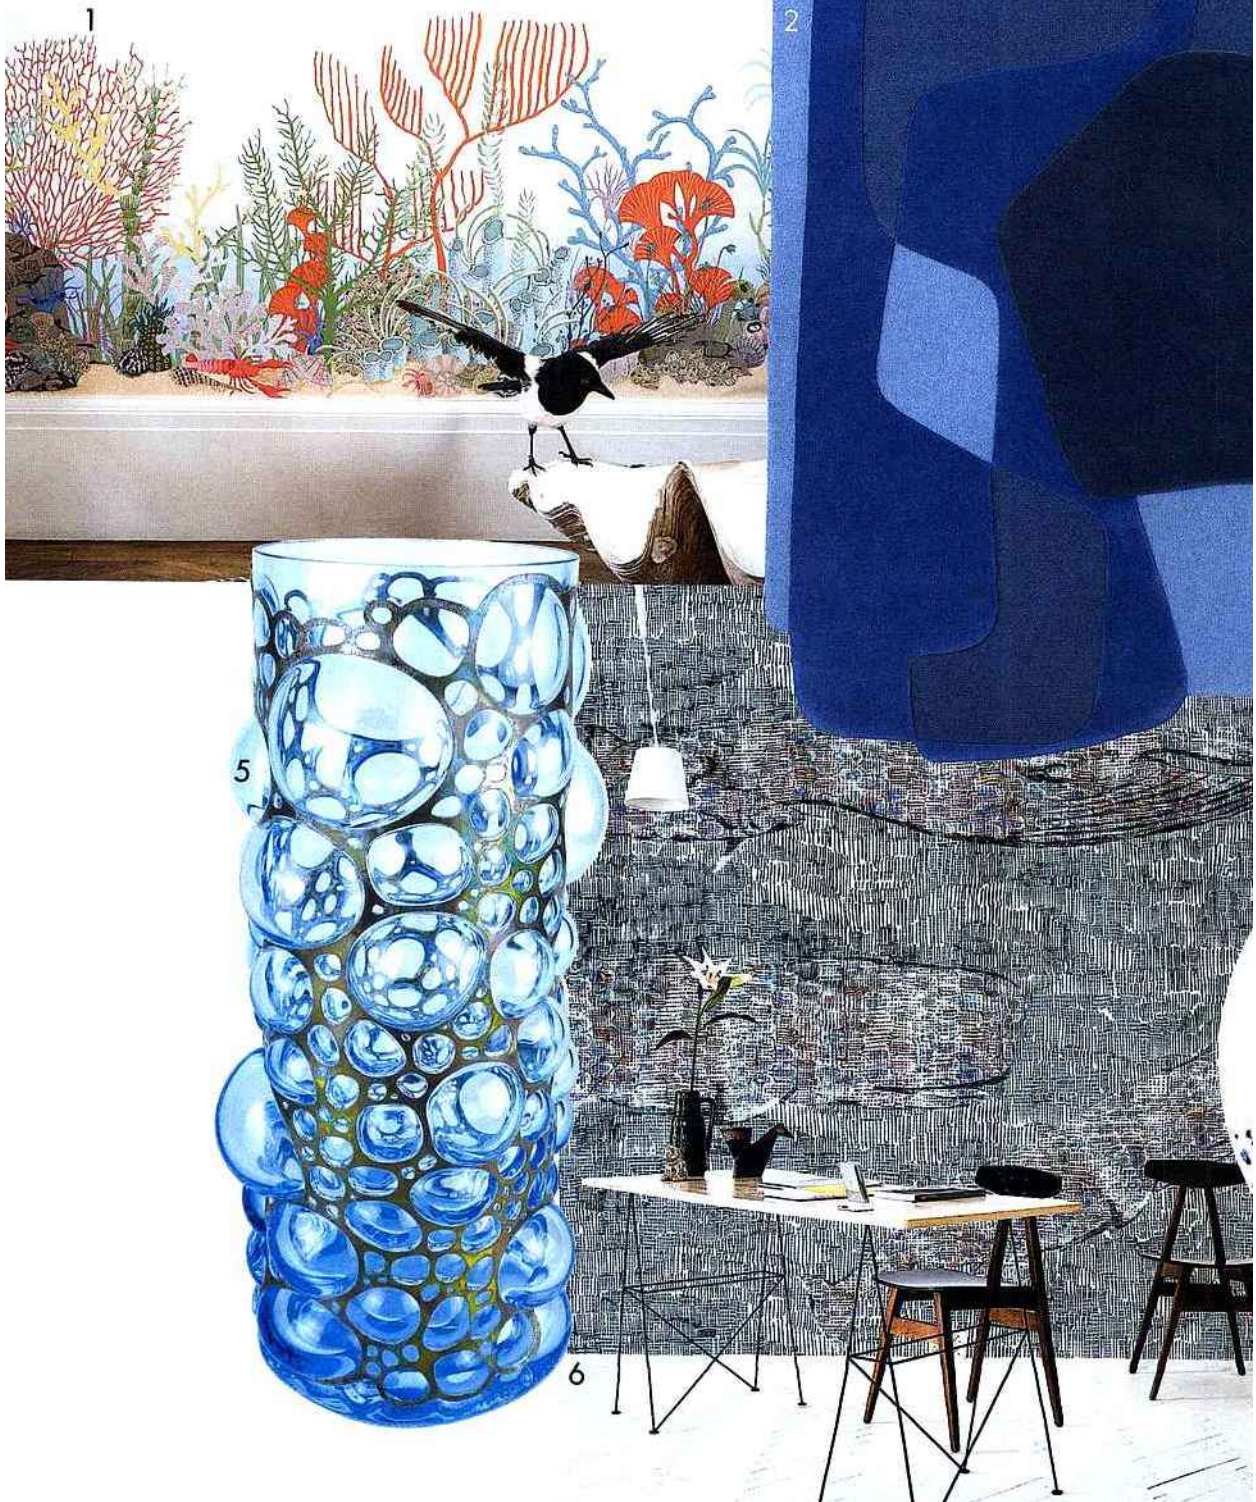

Jardin aquatique

1. Papier peint "Archipelago Border", coll. Whimsical, **Cole & Son**. 2. Tapis "Memorabilia Lazulite", coll. Edition Two, design Rodolfo Agrella, **Tai Ping**. 3. Tissu "Glowing Fish", design Prune Cirelli, **Thevenon**. 4. Suspensions "Fisherman", design Mattias Ståhlbom, **Zero** sur **LightOnline**. 5. Vase "Soap Ice Blue", coll. Colors, **Vanessa Mitrani**. 6. Papier peint "La vie marine", coll. Contemporary Wallpaper, design Talva Design, **Wall & decò**. 7. Assiette, coll. "Blue Impression", **Jaune de Chrome**. 8. Linge de lit "Rêve de lin", **Blanc Cerise**. 9. Tissu "Victoria", **Casamance**.